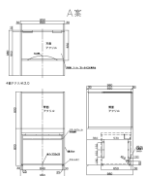

e-sports SQUARE 店舗備品リスト

	区分	備品名	数量	単位
	机	白机	12	台
	机	黒机	40	台
	机	カフェテーブル	6	席
	椅子	ハイチェア	5	脚
	椅子	パイプイス	30	脚
	椅子	ゲーミングチェア	40	脚

## 留意事項

サイズ:縦600×横500×高さ700

高さ:700～900

高さ:450

高さ:450～550