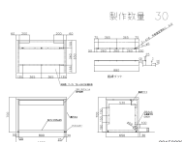

e-sports SQUARE 店舗備品リスト

	区分	備品名	数量	単位
	机	白机	12	台
	机	黒机	40	台
	机	カフェテーブル	6	席
	椅子	ハイチェア	5	脚
	椅子	パイプイス	30	脚
	椅子	ゲーミングチェア	40	脚

## 留意事項

サイズ:縦600×横500×高さ700

高さ:700～900

高さ:450

高さ:450～550